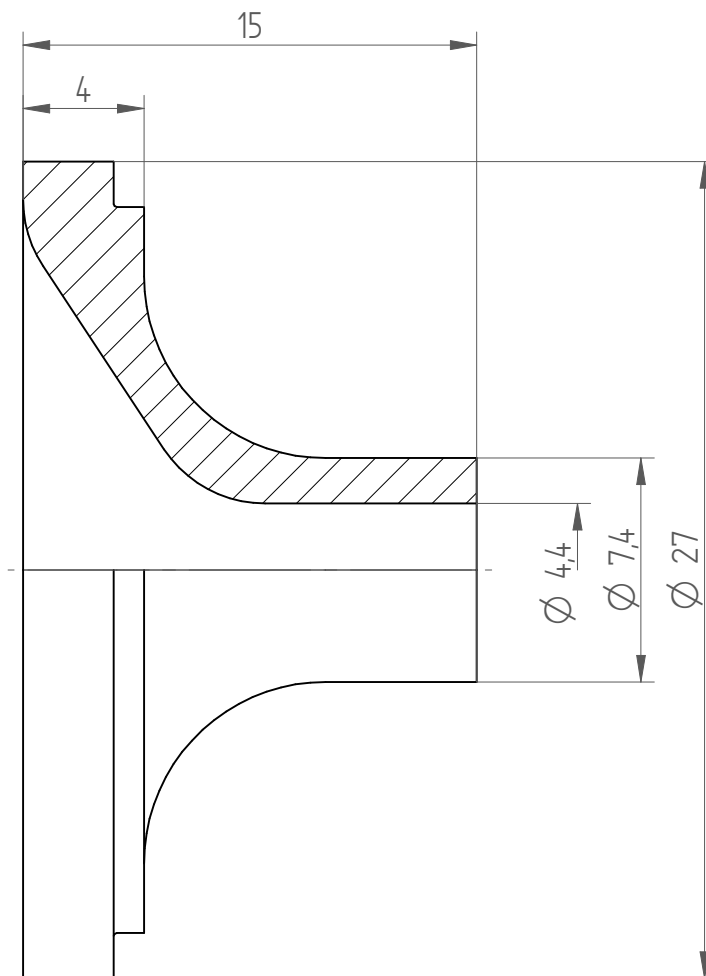

Swiss
Precision
Tools

REGO-FIX®

REGO-FIX AG
Obermattweg 60
4456 Tenniken / Switzerland

Phone +41 61 976 14 66
Fax +41 61 976 14 14
www.rego-fix.com

This is a non-controlled copy. All information given herein is subject to change without notice

The information given herein has been carefully checked and is believed to be correct. REGO-FIX, however, assumes no responsibility or liability for any errors, inaccuracies or omissions that may appear in this drawing

This document is subject to copyright laws. No part of this document may be reproduced or transmitted in any form or any means, electronic or mechanic, for any purpose, without the express written permission of REGO-FIX

Type : KS_ER32_D4
Part No. : 393220400
Date : 15.09.2014
Scale : 4:1